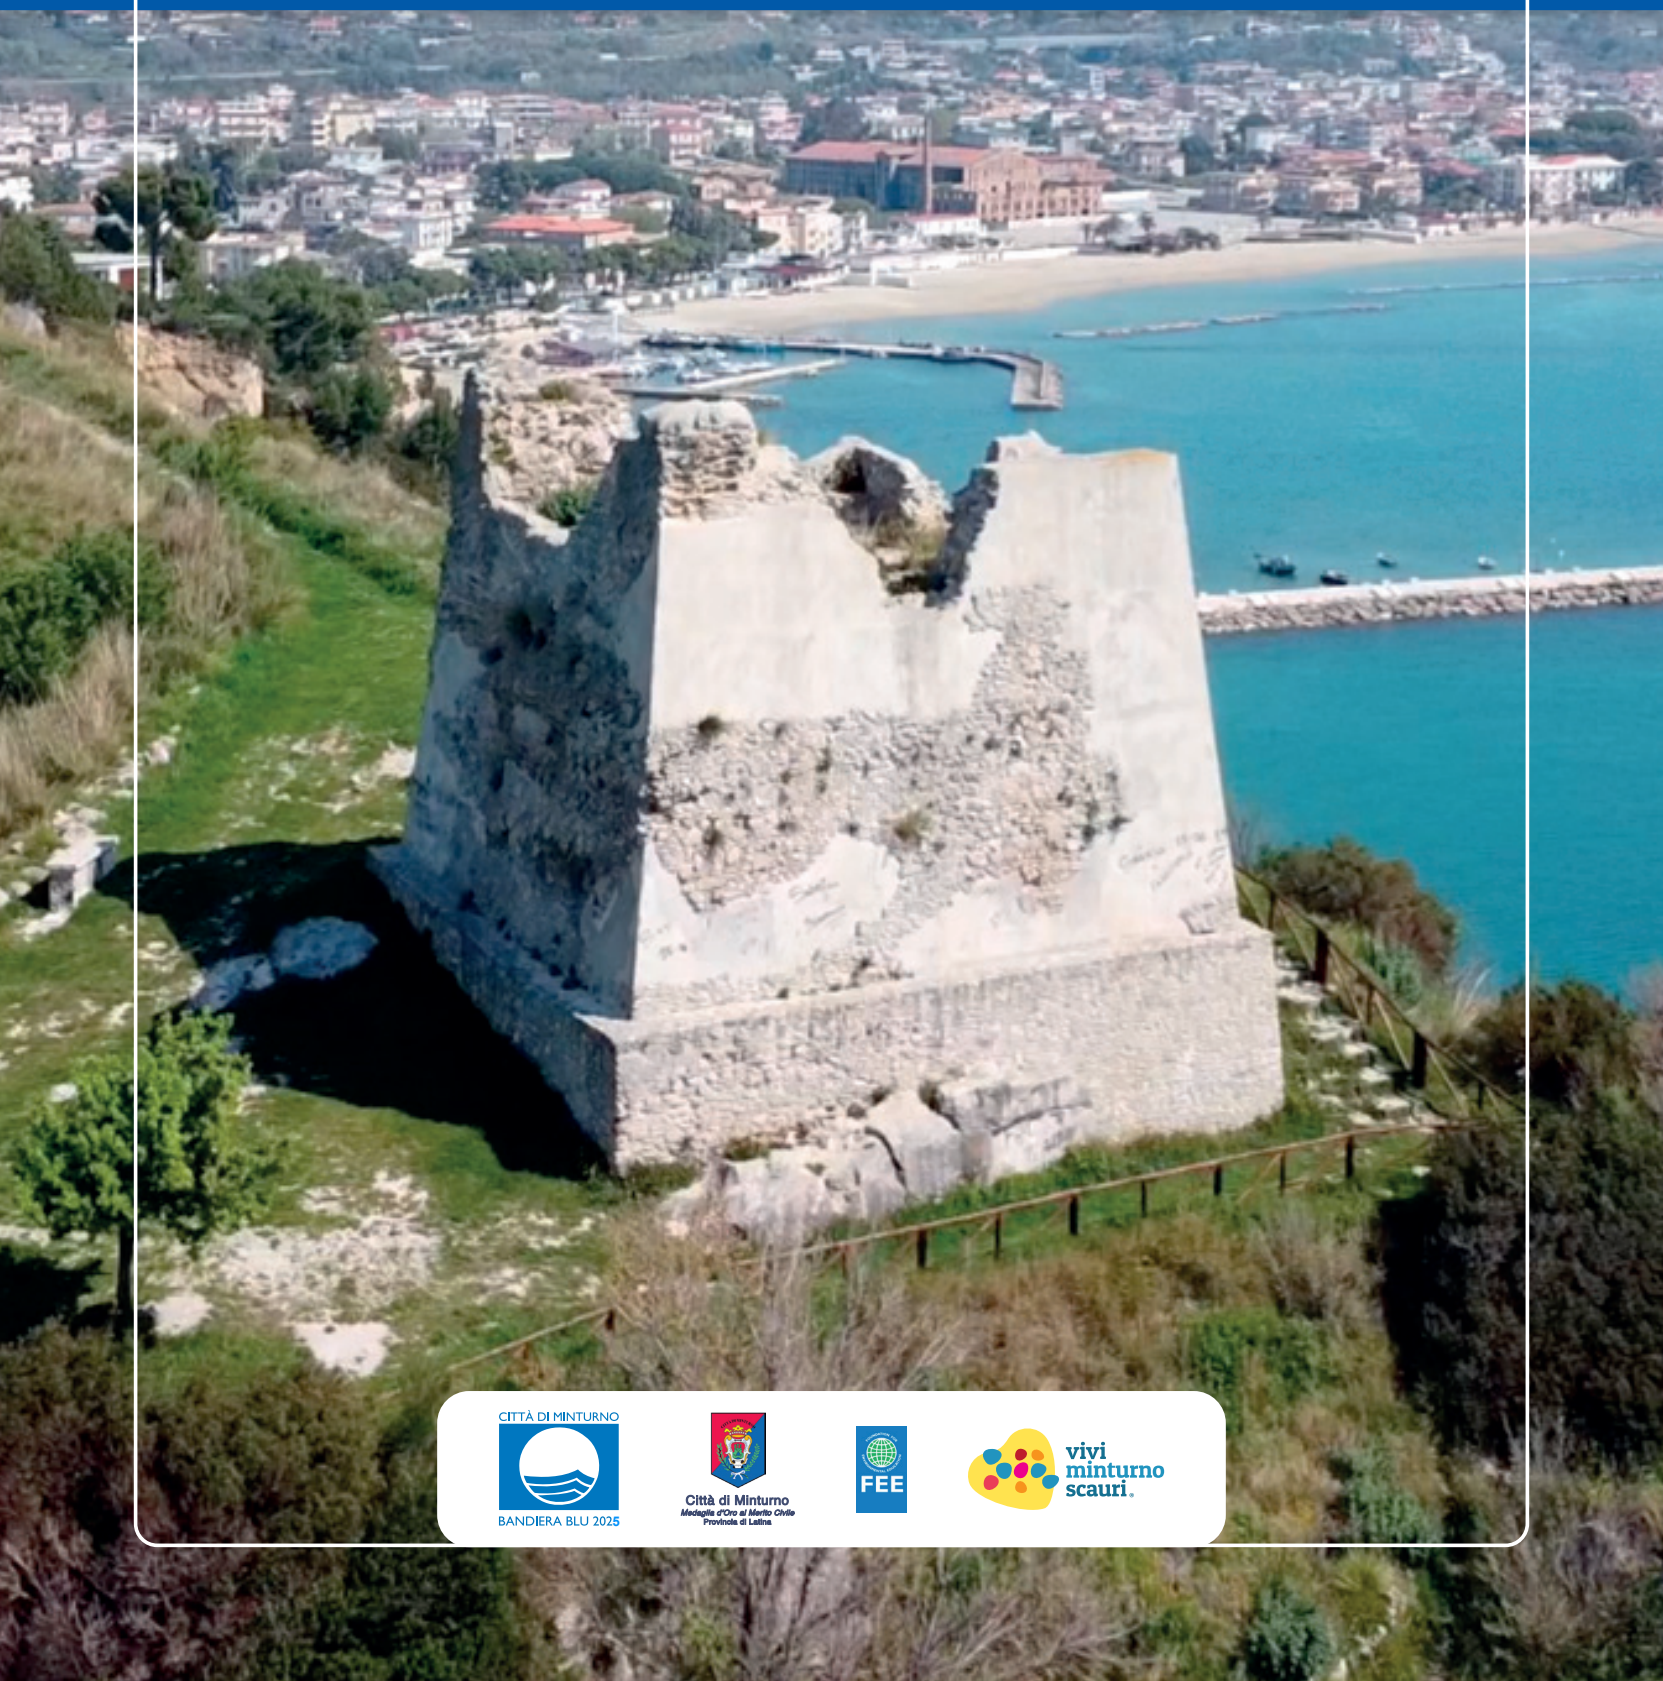

CITTÀ DI MINTURNO BANDIERA BLU

Spiaggia di Ponente

ACCESSIBILITÀ / ACCESSIBILITY

CITTÀ DI MINTURNO

BANDIERA BLU 2025

FEE

vivi
minturno
scauri.